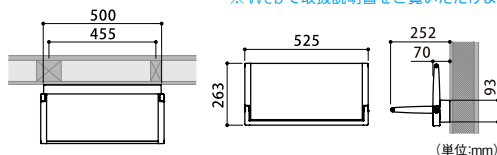

⚠️ 施工上のご注意

- ●壁に十分な強度がなければ取付けできません。