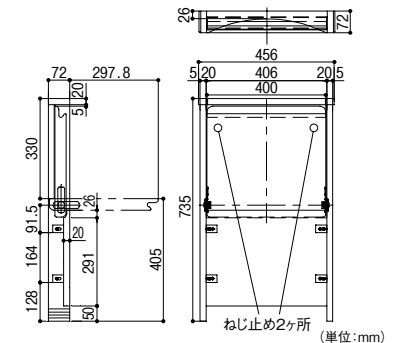

# 靴のはきかえ、立ち上がりの補助に。省スペースな折りたたみ式。

靴のはきかえは高齢者にとっては大変な動作。かといって玄関に普通の椅子を置くだけでは、今度は玄関が狭くなって不便になってしまいます。そんな時こそ壁付折りたたみ椅子がオススメです！

- マンションなど狭い玄関に、脱衣場に、病院などのベッドサイドに、スペースを生かす最適な椅子。
- 特殊ヒンジを採用しているので座面がどこでも止まり、うっかり手を離しても急に座面が倒れることが無く安心・安全です。(ストップ機構付)
- 座面閉鎖時や立ち座りの際には、天面(端部分)に手をついて姿勢を安定できるのでより安全です。
- 座面の下は開放されているので足が引け、膝への負担が小さく楽に立ち上がれます。
- 高さの寸法(不陸調整)は50mmまでカットして調節できます。

### ⚠️ 施工上のご注意

- 取付けには、壁に十分な強度が必要です。下地に不安がある場合は、補強し確実に固定してください。